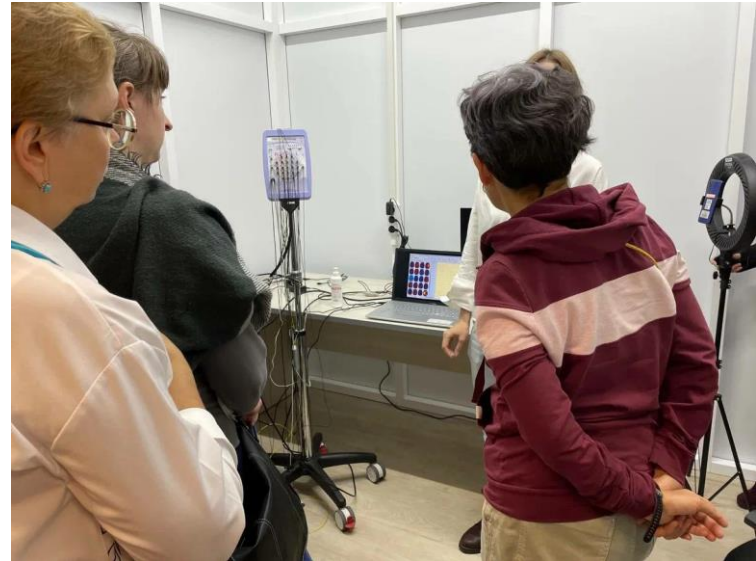

Фотографии проекта

Экскурсия в лабораторию киберпсихологии